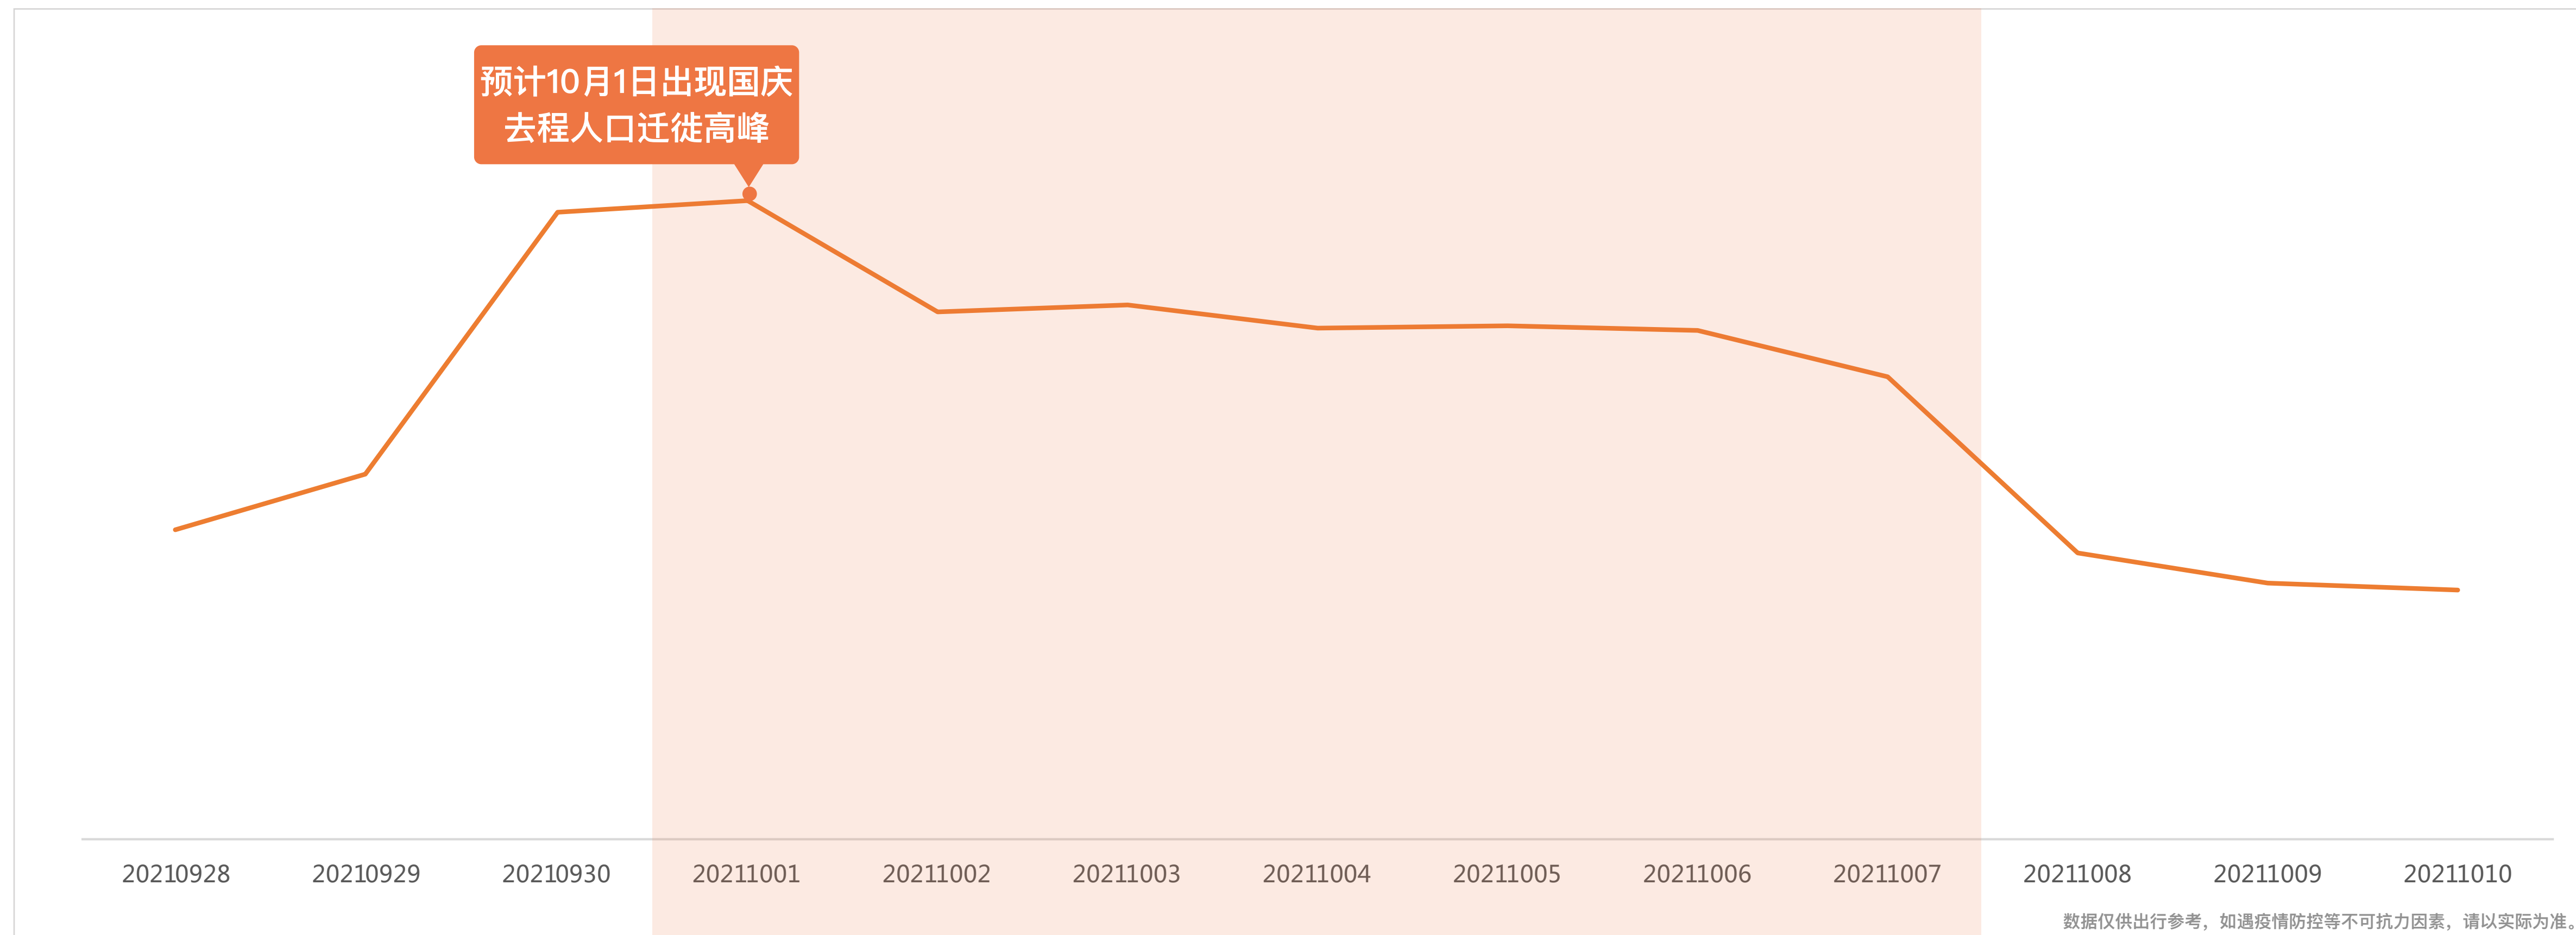

- “秋景引闲步，山游不知疲”，秋高气爽的初秋时分正是游园的好时节，趁着假期带上家人一起去公园轻松游玩吧。
- 2021年中秋假期，全国热门公园有：北京香山公园、深圳深圳湾公园、上海浦江郊野公园、北京奥林匹克森林公园等。

景区名称	所在城市
香山公园	北京
深圳湾公园	深圳
上海浦江郊野公园	上海
奥林匹克森林公园	北京
顺峰山公园	佛山
塞罕坝国家森林公园	承德
越秀公园	广州
崇明岛国家地质公园	上海
大明湖公园	济南
通州大运河森林公园	北京

数据仅供出行参考，如遇疫情防控等不可抗力因素，请以实际为准。

- 在百度地图APP搜景区名称，点击“内部全景”入口查看全景专辑，了解景区内景。

1. 在百度地图使用智能旅游：大框检索“智能旅游”即可进入智能旅游页，可查看景区榜单、语音导览等信息；
2. 如何查看街景及全景：
 - 打开百度地图搜索目标景区名称；
 - 点击大水滴图标即可进入街景或全景页面。

2

国庆假期出行预测

01

人口迁徙预测

02

高速交通预测

03

旅游出行指南

2021年国庆假期全国人口迁徙趋势预测

- 2021年国庆假期为2021年10月1日至7日。
- 预计10月1日出现国庆假期去程人口迁徙高峰。

1. 本报告中的人口迁徙特指国庆期间人口的短期流动。
2. 查看更多有关百度地图智慧交通及出行信息，可登陆官方网址 <https://jiaotong.baidu.com> 或扫描左方二维码关注“百度地图智慧交通”微信公众号。

2

国庆假期出行预测