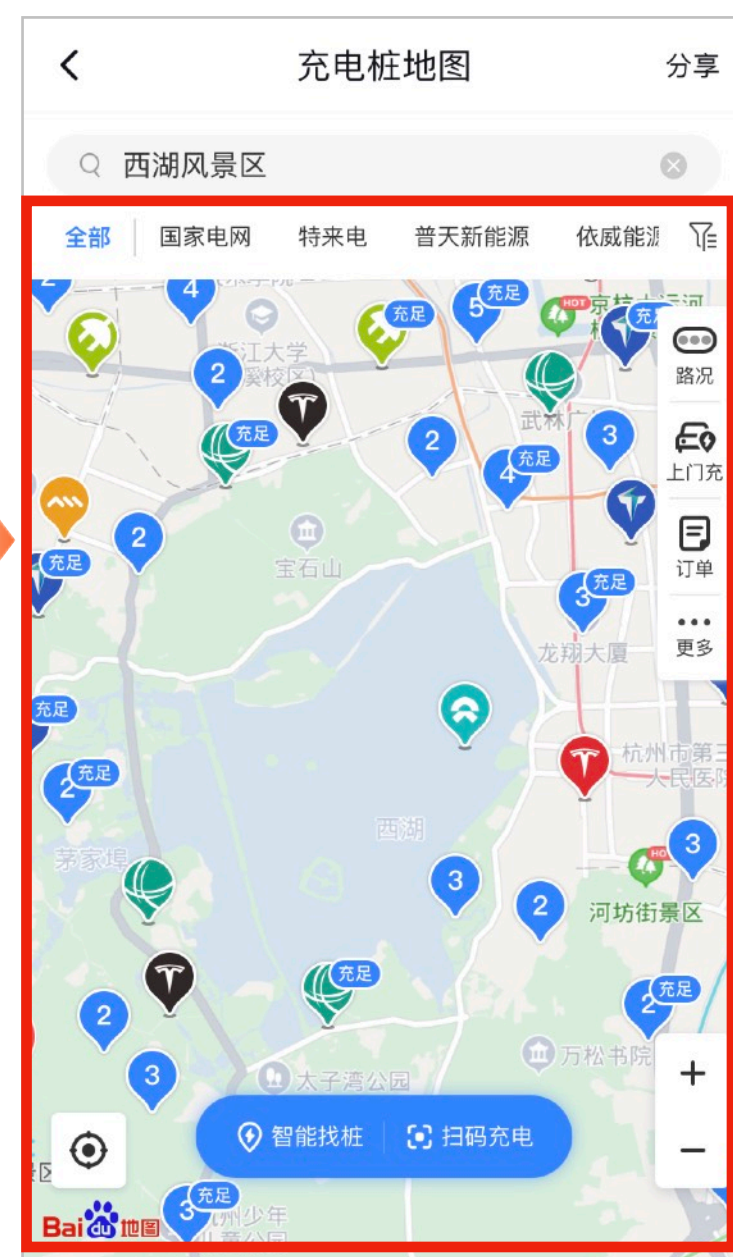

游乐园名称	所在城市
北京环球度假区	北京
上海迪士尼度假区	上海
上海海昌海洋公园	上海
中华恐龙园	常州
长隆海洋王国	珠海
顺德华侨城·欢乐海岸PLUS	佛山
北京欢乐谷	北京
欢乐海岸	深圳
武汉欢乐谷	武汉
广州融创乐园	广州

数据仅供出行参考，如遇疫情防控等不可抗力因素，请以实际为准。

- 在百度地图APP搜景区名称，上拉详情页，点击“购票”即可在线购买门票。

1. 在百度地图使用智能旅游：大框检索“智能旅游”即可进入智能旅游页，可查看景区榜单、语音导览等信息；
2. 如何查看街景及全景：
 - 打开百度地图搜索目标景区名称；
 - 点击大水滴图标即可进入街景或全景页面。

2021年国庆假期全国公共交通较便利的热门景区

- 全国公共交通设施较为丰富的景区有杭州西湖风景区、西安大唐不夜城、北京天安门等。

景区名称	所在城市
西湖风景区	杭州
大唐不夜城	西安
天安门	北京
广州塔	广州
外滩	上海
天坛公园	北京
黄鹤楼	武汉
颐和园	北京
东方明珠广播电视塔	上海
圆明园遗址公园	北京

数据仅供出行参考，如遇疫情防控等不可抗力因素，请以实际为准。

- 在百度地图APP搜景区名称，点击在右下角“跨城路线”，一键获取公共交通出行线路。

1. 在百度地图使用智能旅游：大框检索“智能旅游”即可进入智能旅游页，可查看景区榜单、语音导览等信息；
2. 如何查看街景及全景：
 - 打开百度地图搜索目标景区名称；
 - 点击大水滴图标即可进入街景或全景页面。

2021年国庆假期全国电动汽车充电较便利的热门景区

- 全国电动汽车充电设施较为丰富的景区有杭州西湖风景区、青岛海滨风景区、重庆武隆喀斯特旅游区、金鸡湖景区等。

景区名称	所在城市
西湖风景区	杭州
青岛海滨风景区	青岛
武隆喀斯特旅游区	重庆
金鸡湖景区	苏州
苏州同里古镇	苏州
千岛湖风景区	杭州
三圣花乡	成都
雁栖湖	北京
北京十渡风景名胜	北京
五台山风景名胜	忻州

数据仅供出行参考，如遇疫情防控等不可抗力因素，请以实际为准。

- 在百度地图APP点击“图层”，可切换“充电桩地图”，可搜索目的地周围充电站，点击了解充电桩具体信息。

1. 在百度地图使用智能旅游：大框检索“智能旅游”即可进入智能旅游页，可查看景区榜单、语音导览等信息；
2. 如何查看街景及全景：
 - 打开百度地图搜索目标景区名称；
 - 点击大水滴图标即可进入街景或全景页面。

2021年国庆假期全国热门自驾景区预测