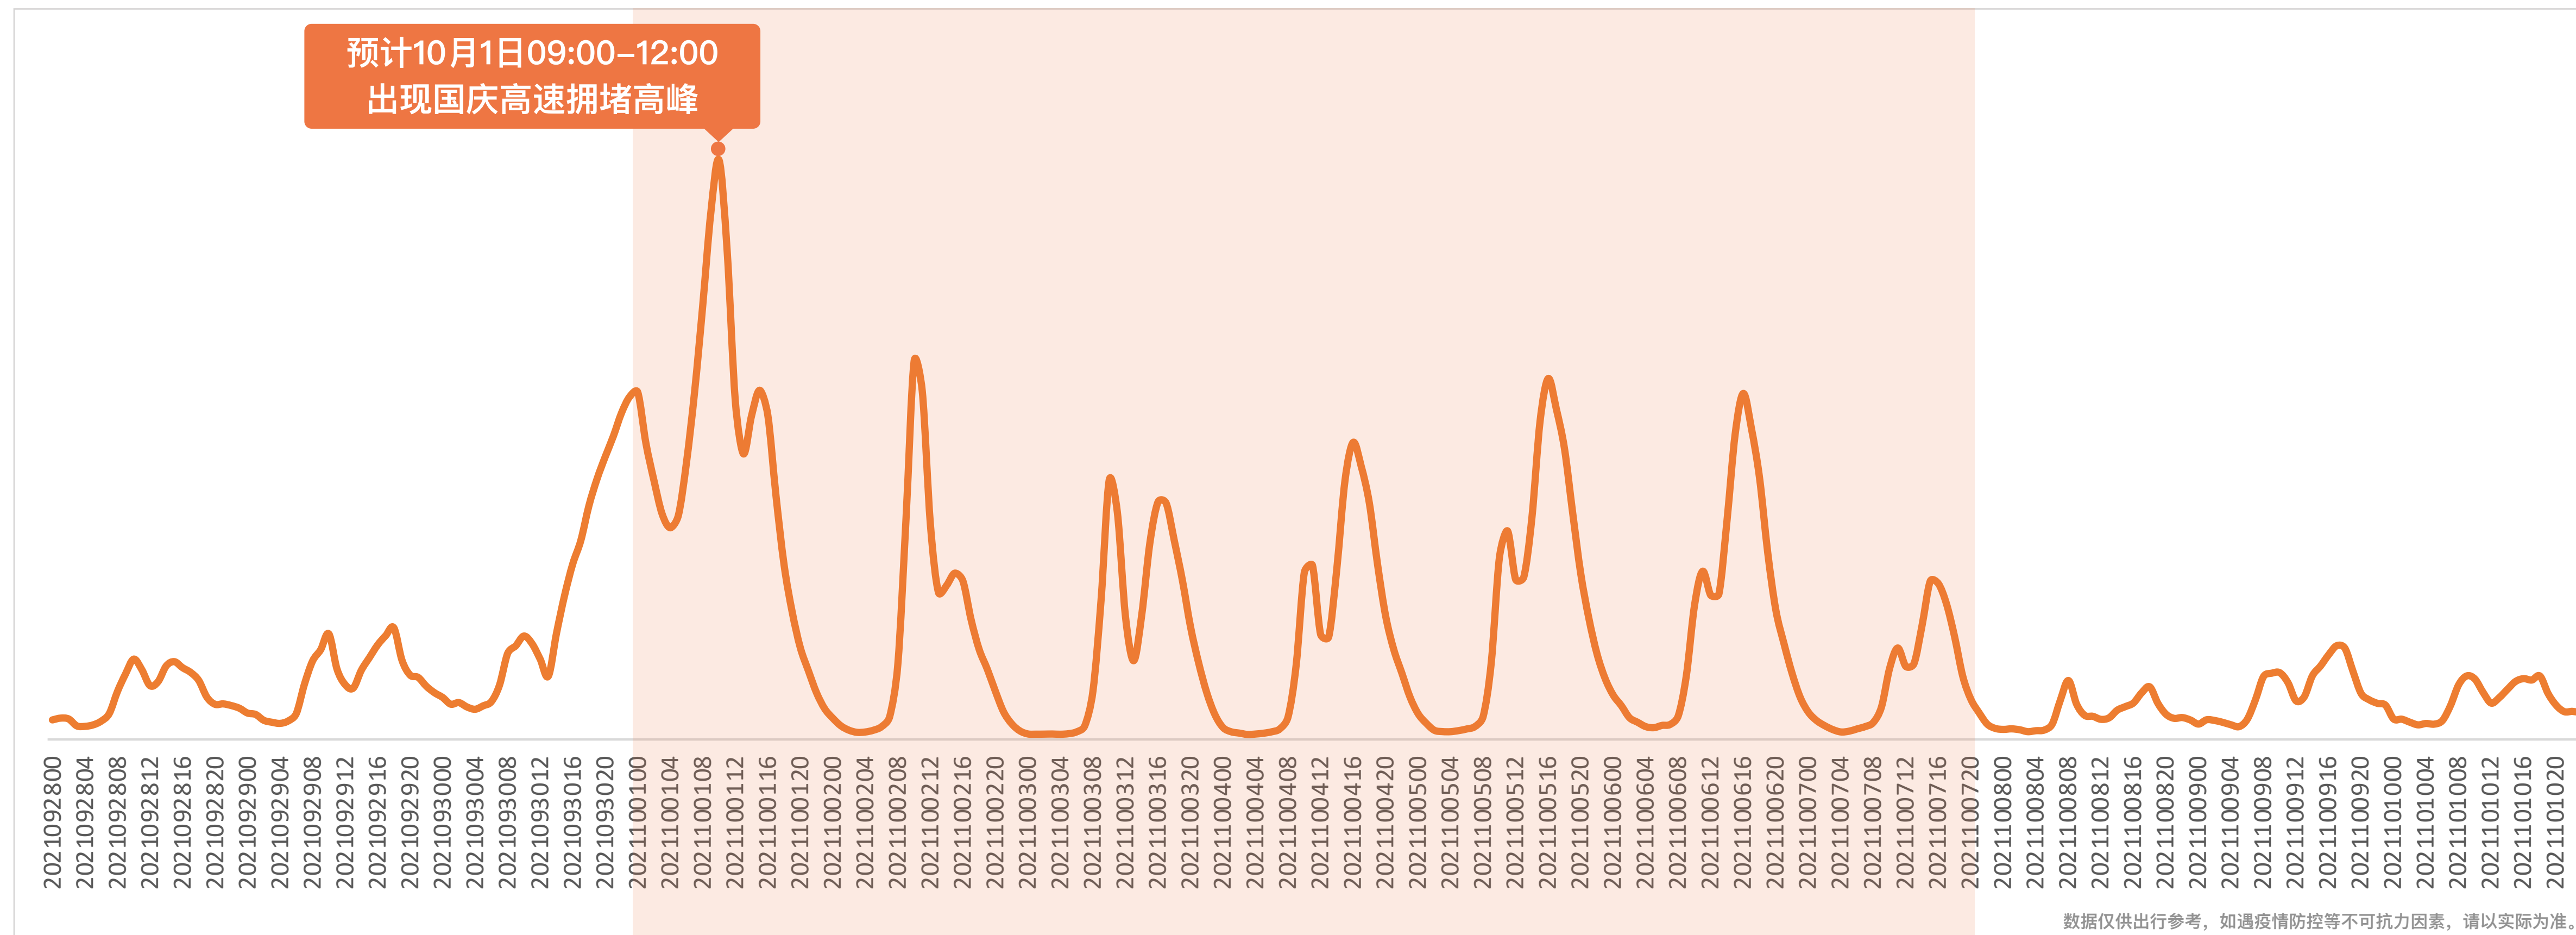

01

人口迁徙预测

02

高速公路预测

03

旅游出行指南

2021年国庆假期全国高速拥堵趋势预测

- 国庆假期七天，预计假期第一天出行需求最大，10月1日早上09:00-12:00出现去程高速拥堵高峰。
- 国庆假期返程出行分散在假期后半程，预计从10月4日开始，假期每天的高速拥堵高峰出现在当天15:00-18:00。