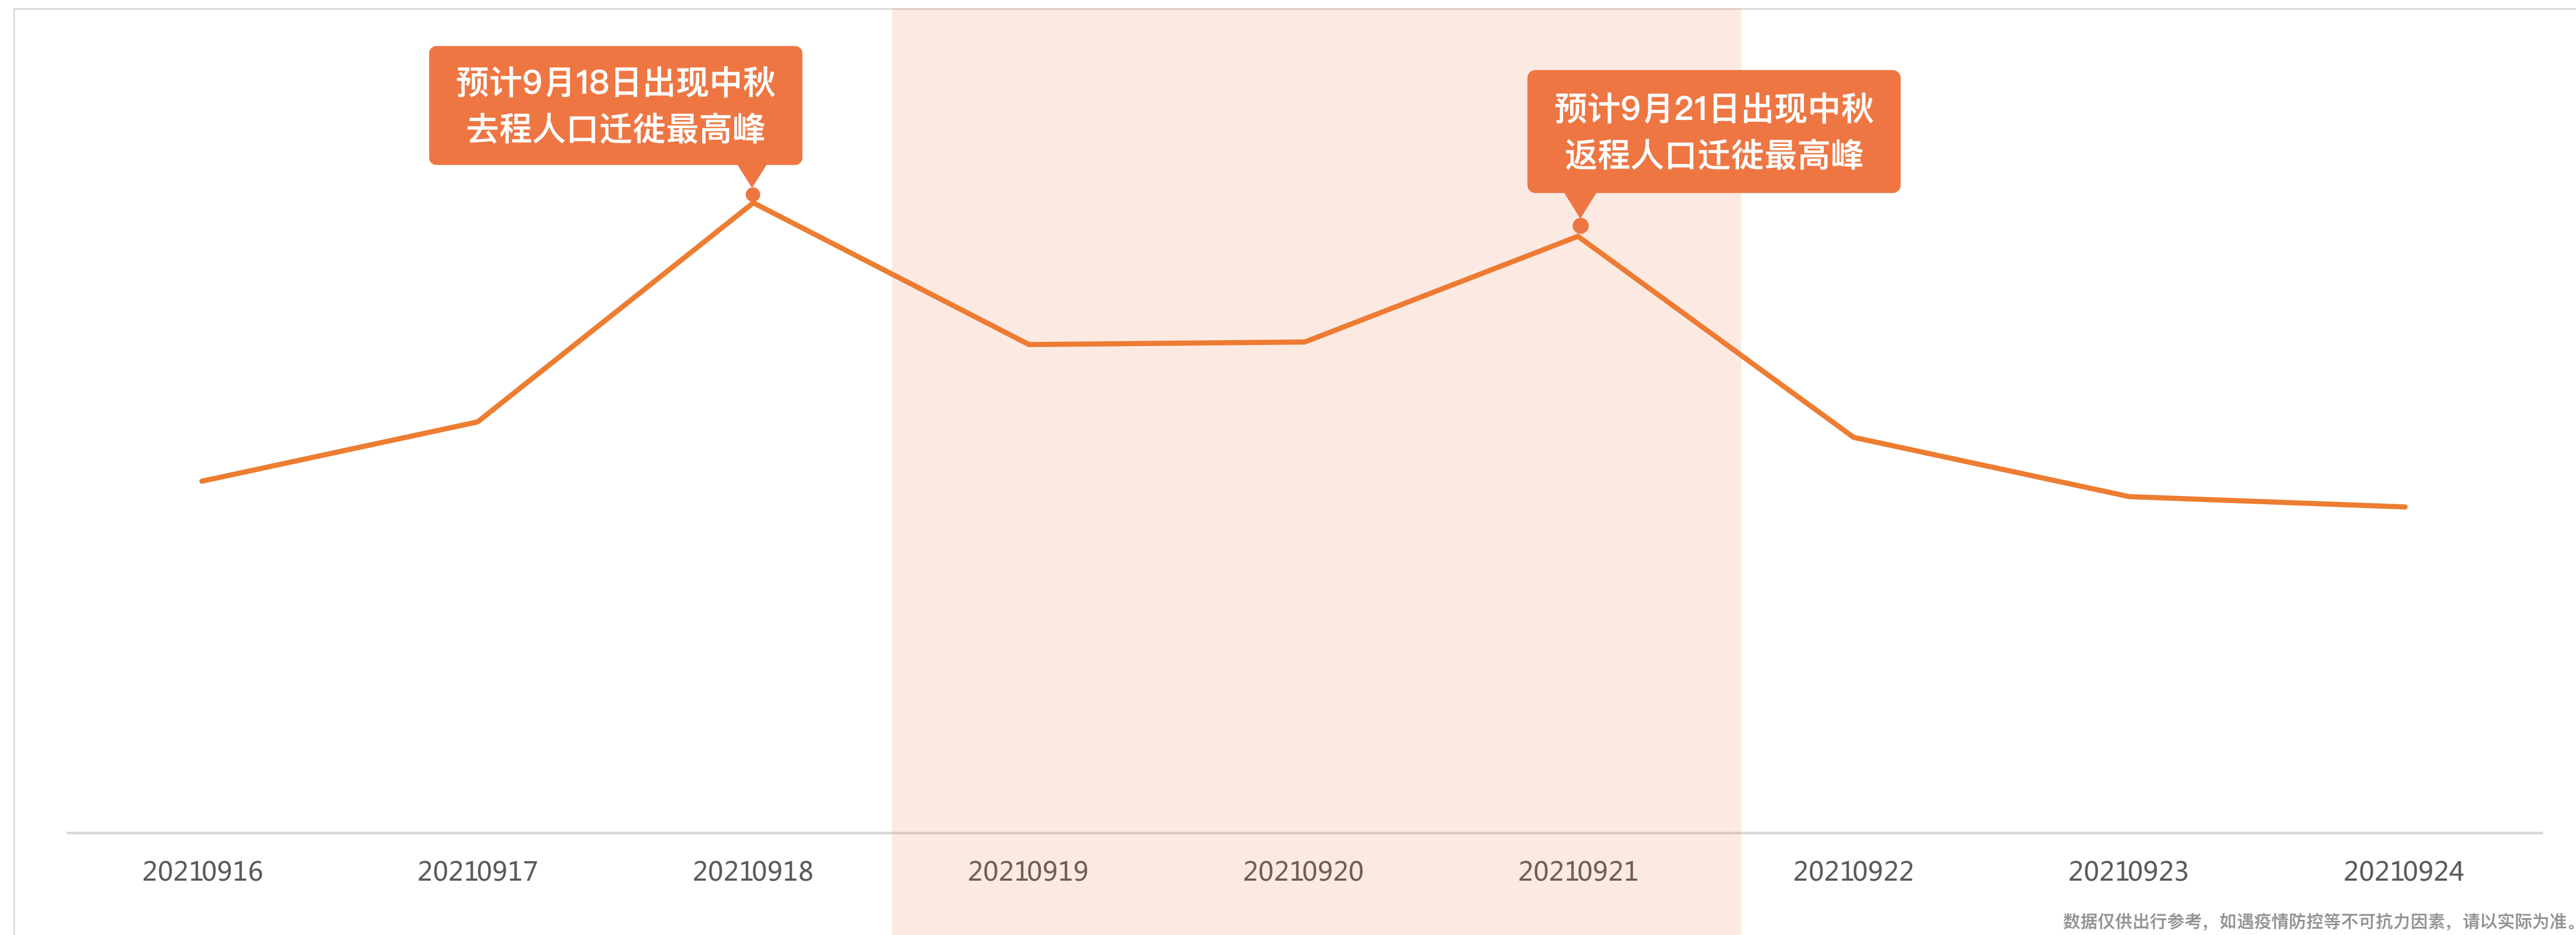

03

赏月出游指南

2021年中秋假期全国人口迁徙趋势预测

- 2021年中秋假期为2021年9月19日至21日。
- 由于中秋假期时间短，假期前一天出行需求或将猛增，预计9月18日出现中秋假期去程人口迁徙高峰。
- 中秋假期最后一天，返程需求集中，预计9月21日出现中秋假期返程人口迁徙高峰。

1. 本报告中的人口迁徙特指中秋期间人口的短期流动。
2. 查看更多有关百度地图智慧交通及出行信息，可登陆官方网址 <https://jiaotong.baidu.com> 或扫描左方二维码关注“百度地图智慧交通”微信公众号。