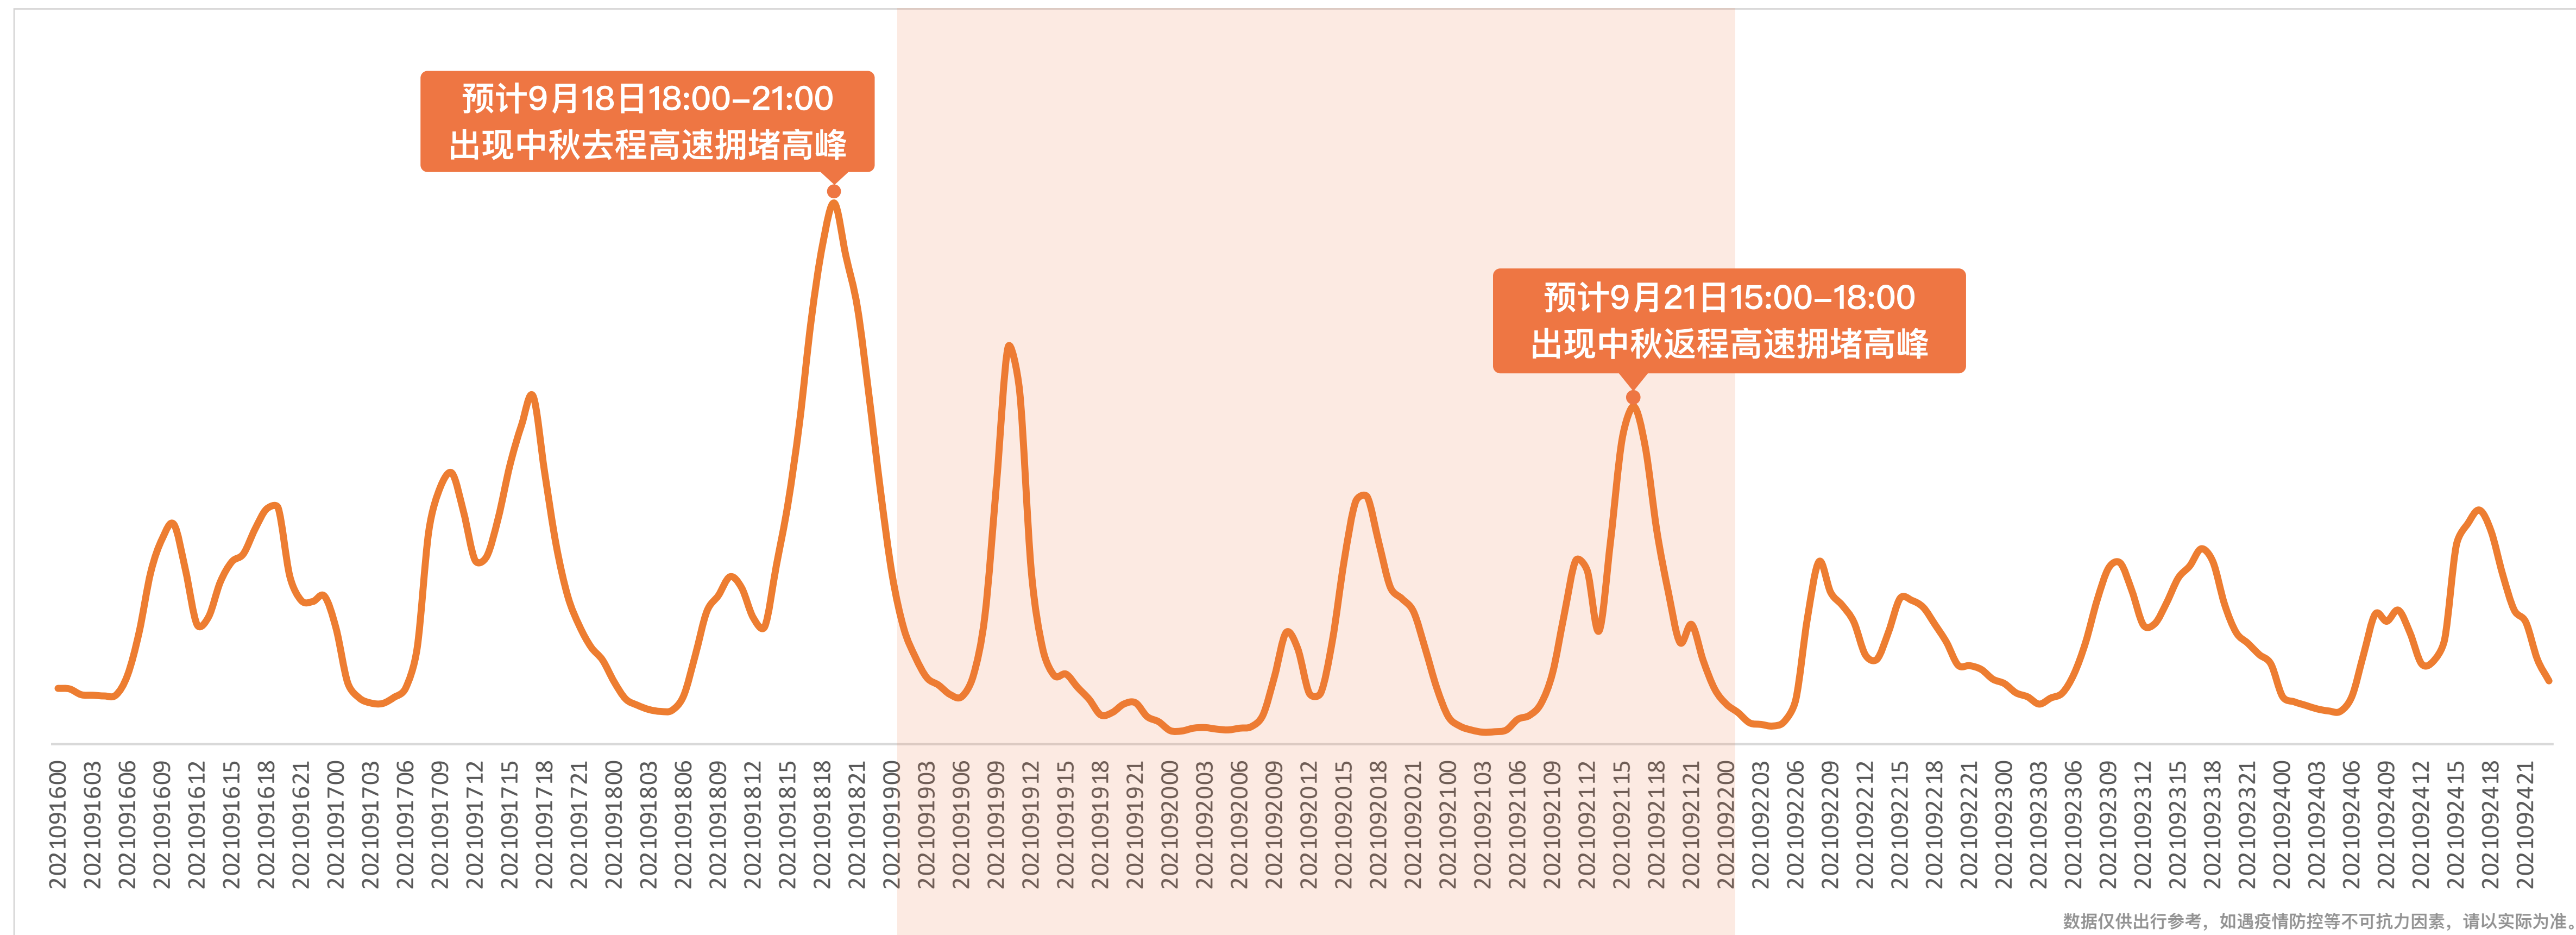

03

赏月出游指南

2021年中秋假期全国人口迁徙趋势预测

- 2021年中秋假期为2021年9月19日至21日。
- 由于中秋假期时间短，假期前一天出行需求或将猛增，预计9月18日出现中秋假期去程人口迁徙高峰。
- 中秋假期最后一天，返程需求集中，预计9月21日出现中秋假期返程人口迁徙高峰。

1. 本报告中的人口迁徙特指中秋期间人口的短期流动。
2. 查看更多有关百度地图智慧交通及出行信息，可登陆官方网址 <https://jiaotong.baidu.com> 或扫描左方二维码关注“百度地图智慧交通”微信公众号。

2021年中秋假期全国高速拥堵趋势预测

- 中秋假期前，预计公众会提前出行，假期前一天下班后出行需求开始增多，预计9月18日18:00-21:00出现去程高速拥堵高峰。
- 中秋假期第一天，出行需求依然旺盛，预计9月19日10:00-12:00出现高速拥堵高峰。
- 中秋假期最后一天，返程出行集中，预计9月21日15:00-18:00出现返程高速拥堵高峰。

查看更多有关百度地图智慧交通及出行信息，可登陆官方网址 <https://jiaotong.baidu.com> 或扫描左方二维码关注“百度地图智慧交通”微信公众号。